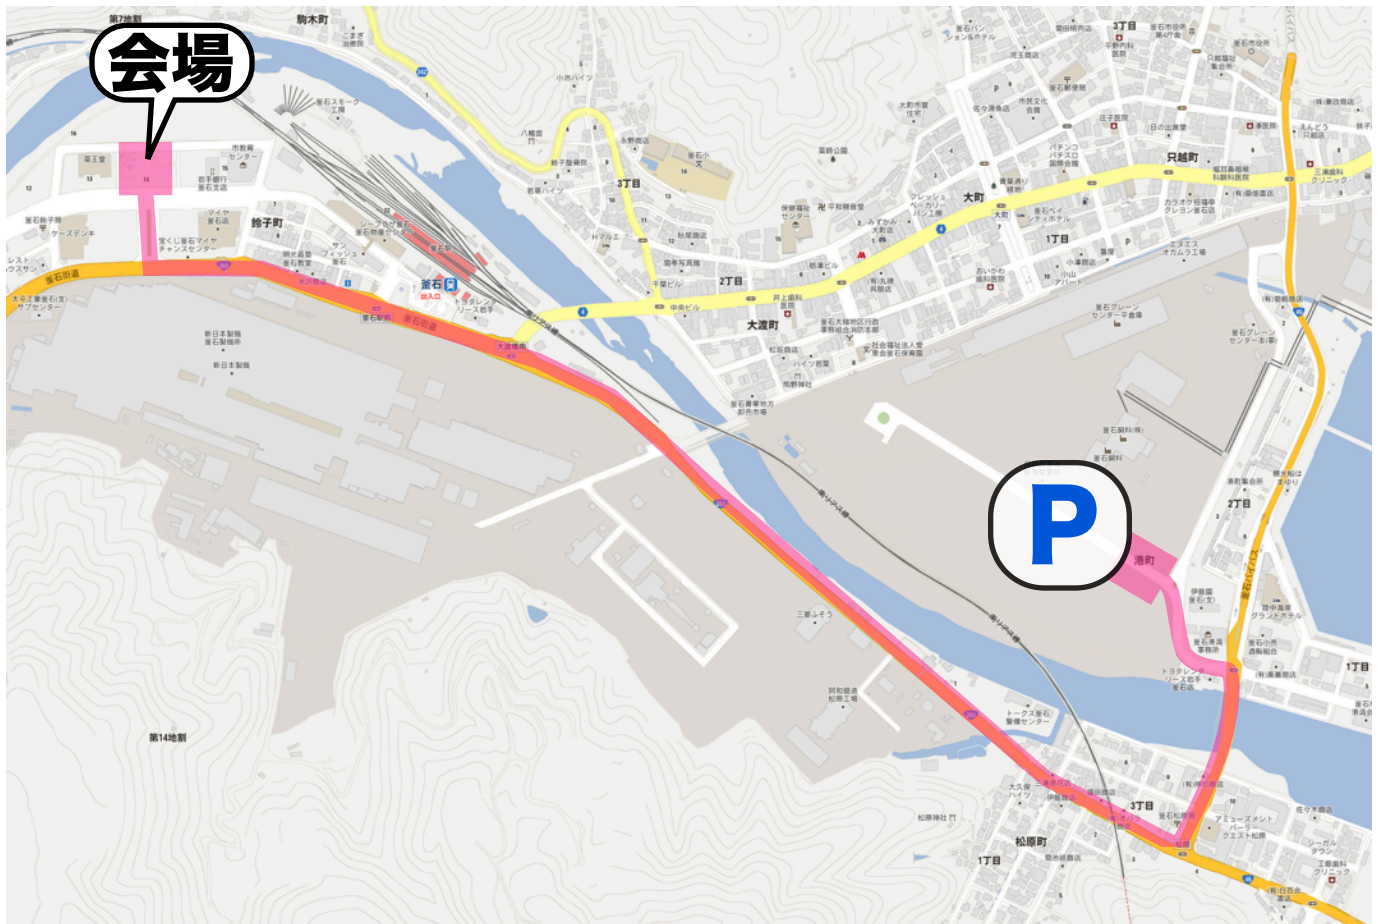

「三陸海の盆」 駐車場のご案内

お車でご来場のみなさまへ

上記地図の通り駐車場は新日鉄釜石のグリーンセンターのみとなります。駐車台数に限りがございますので、出来る限り**公共の交通機関をご利用ください**ますようご協力をお願い致します。

なお**グリーンセンター⇒会場(鈴子広場)**までは約15分毎に**無料送迎バス**を運行いたしますのでご利用ください。