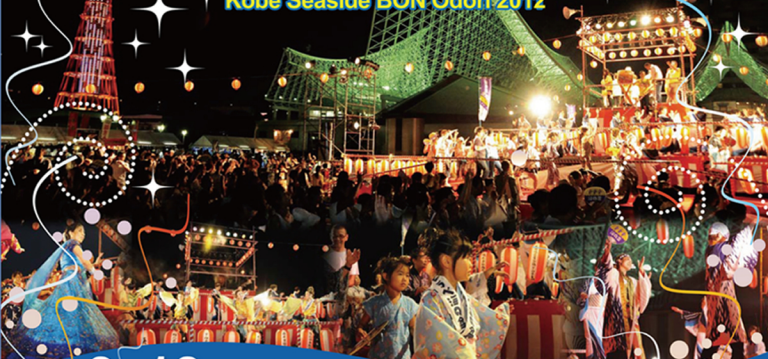

こうべ:海の盆踊り2012

Kobe Seaside BON Odori 2012

日時

8月18日 土
16:00~20:45

※荒天の場合、
翌19(日)に開催

場所

メリケンパーク Meriken-park

アクセス
●JR・阪神元町駅 徒歩約15分
●神戸市営地下鉄海岸線
みなと元町駅 徒歩約5分
●シティーレープバス
メリケンパーク 徒歩約1分

豪華な生演奏!

豪華な生演奏!

20周年特別企画

20周年特別企画

- 集めてガラボン (16:00~)
- まつりコン (16:00~19:00)
- 東日本応援ブース (16:00~20:45)
- ウェルカムイベント
「海の盆20周年アニバーサリーショー」 (16:00~17:30)
- 海の盆20周年記念セレモニー
「真夏のもうひとつの成人式」 (19:50~20:10)
- おさるのちーちゃんモンキーパフォーマンス (11:00~16:00)
- 神戸リサイクルマーケット (11:00~17:00)